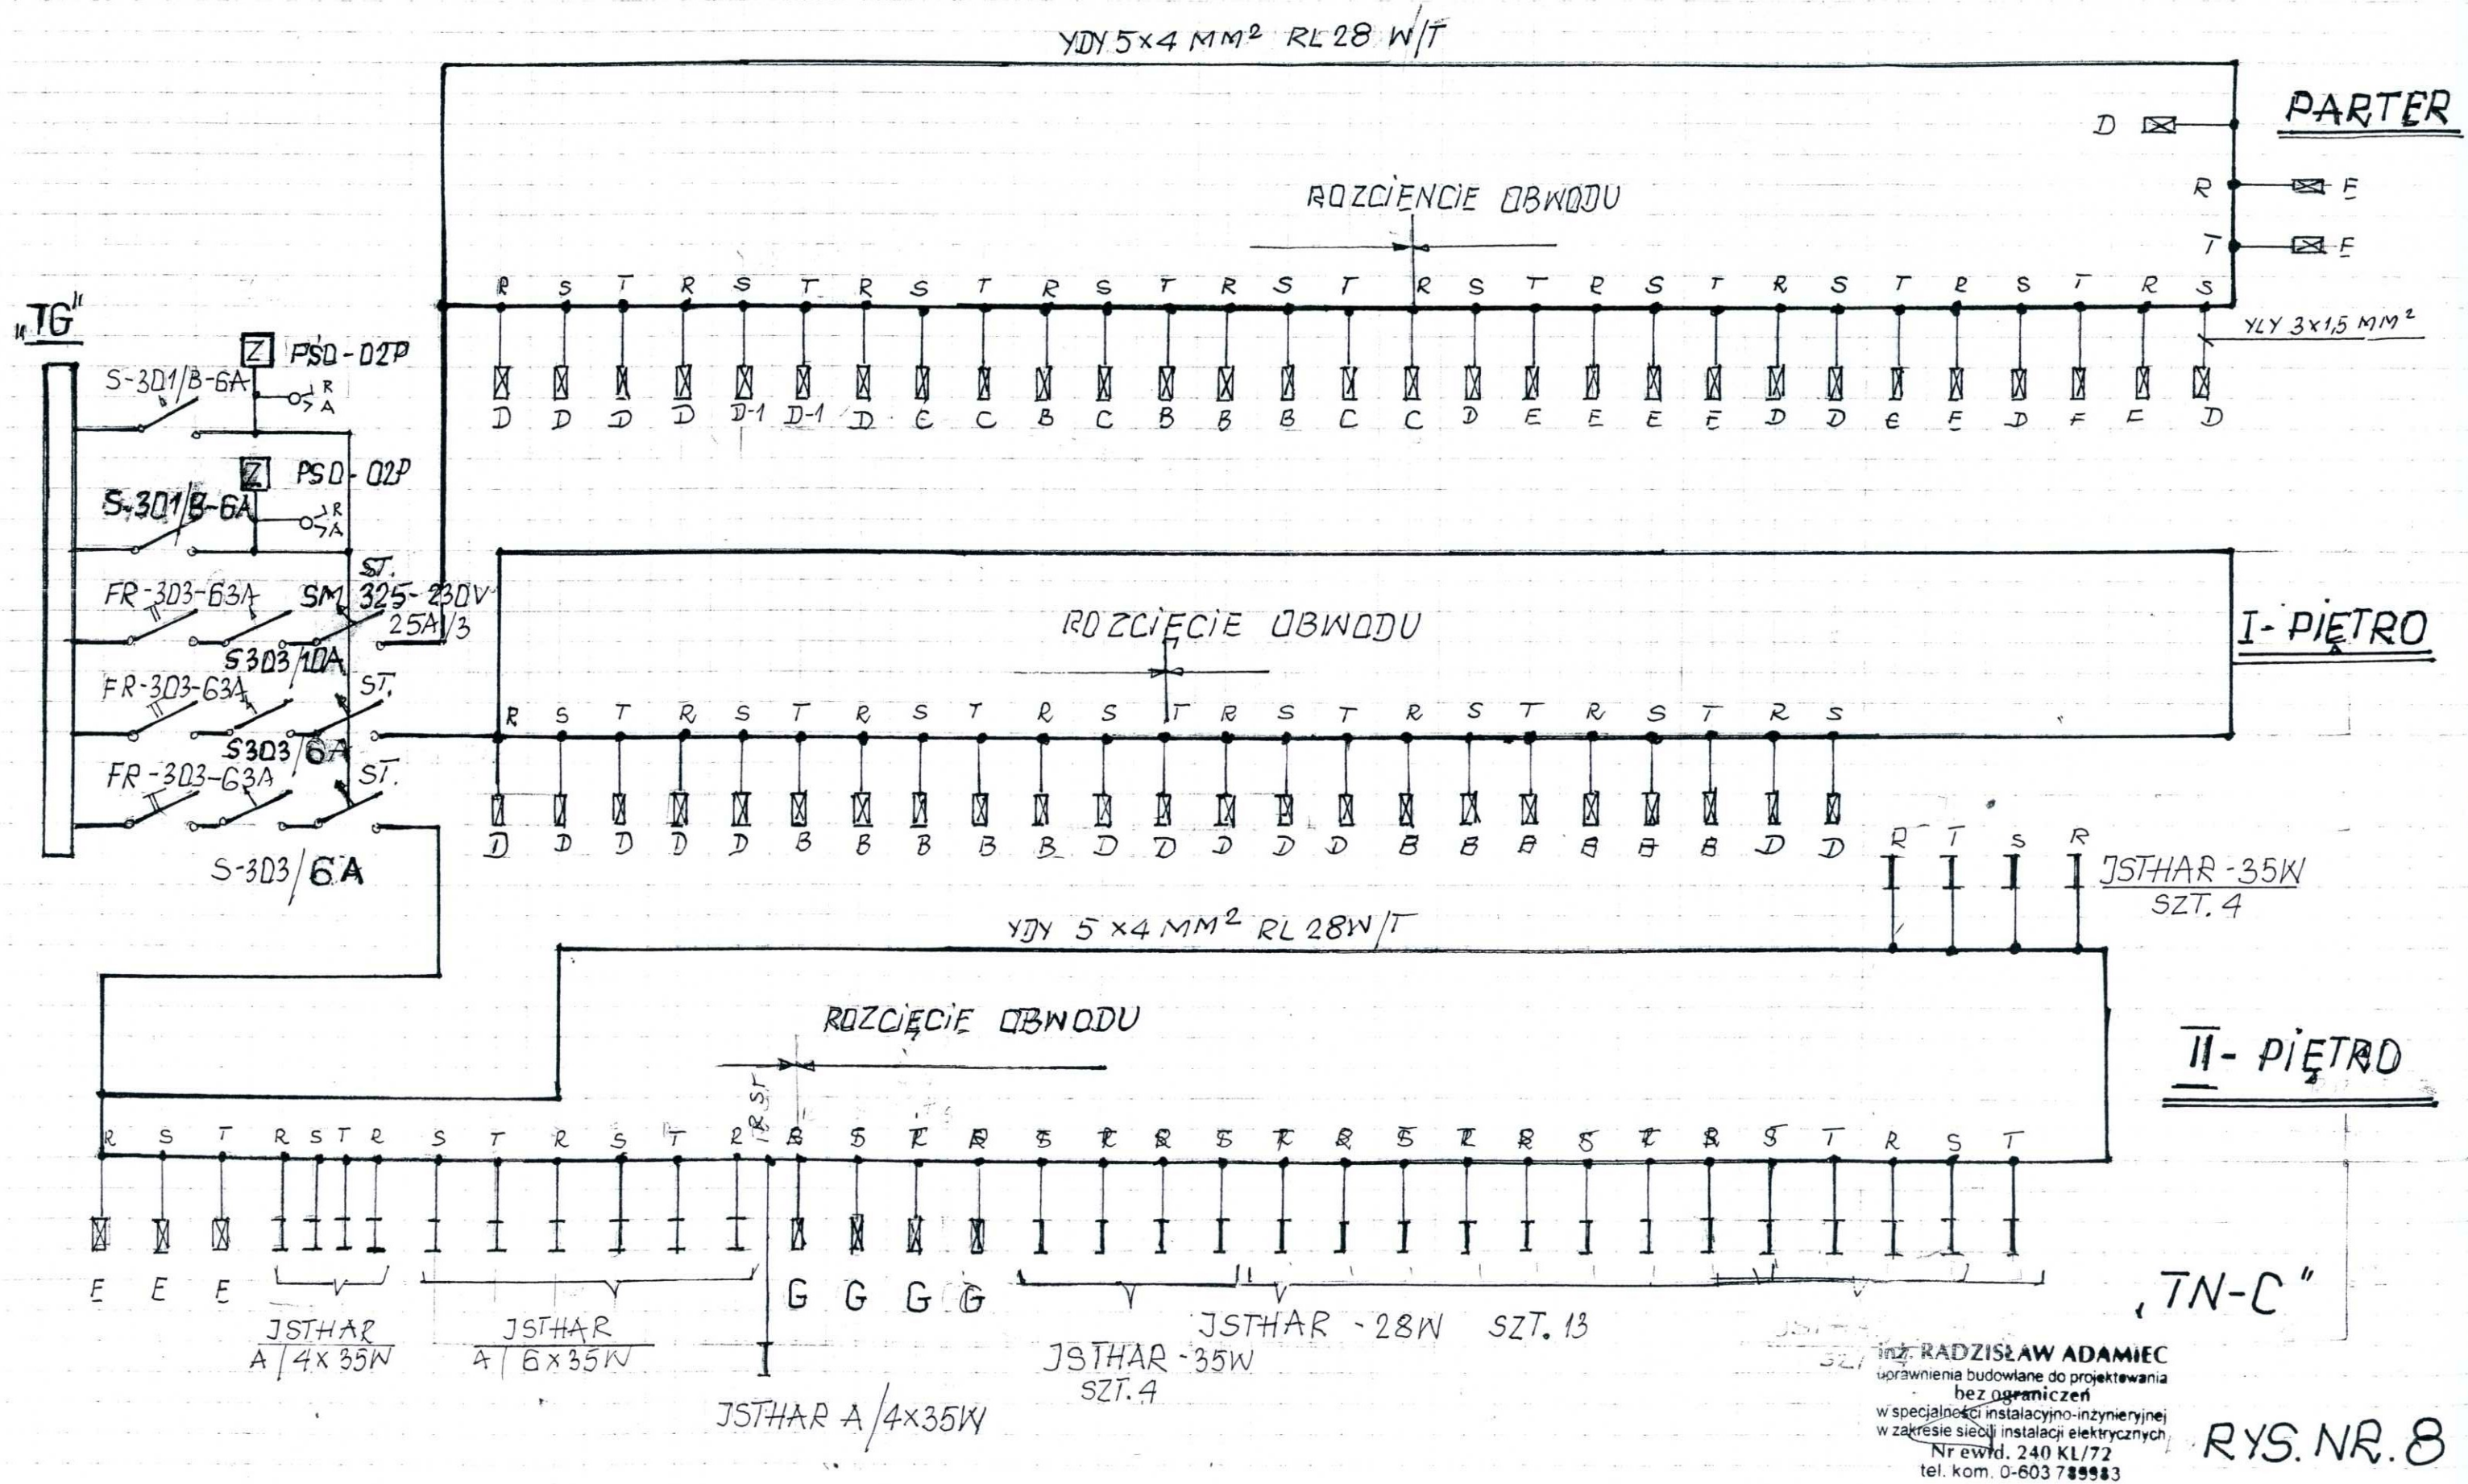

JEDYNY SCHEMAT ZASILANIA

inż. RADZISŁAW ADAMIEC
 uprawnienia budowlane do projektowania
 bez ograniczeń
 w specjalności instalacyjno-inżynierskiej
 w zakresie sieci instalacji elektrycznych
 Nr ewid. 240 KL/72
 tel. kom. 0-603 789983

RYS. NR. 8