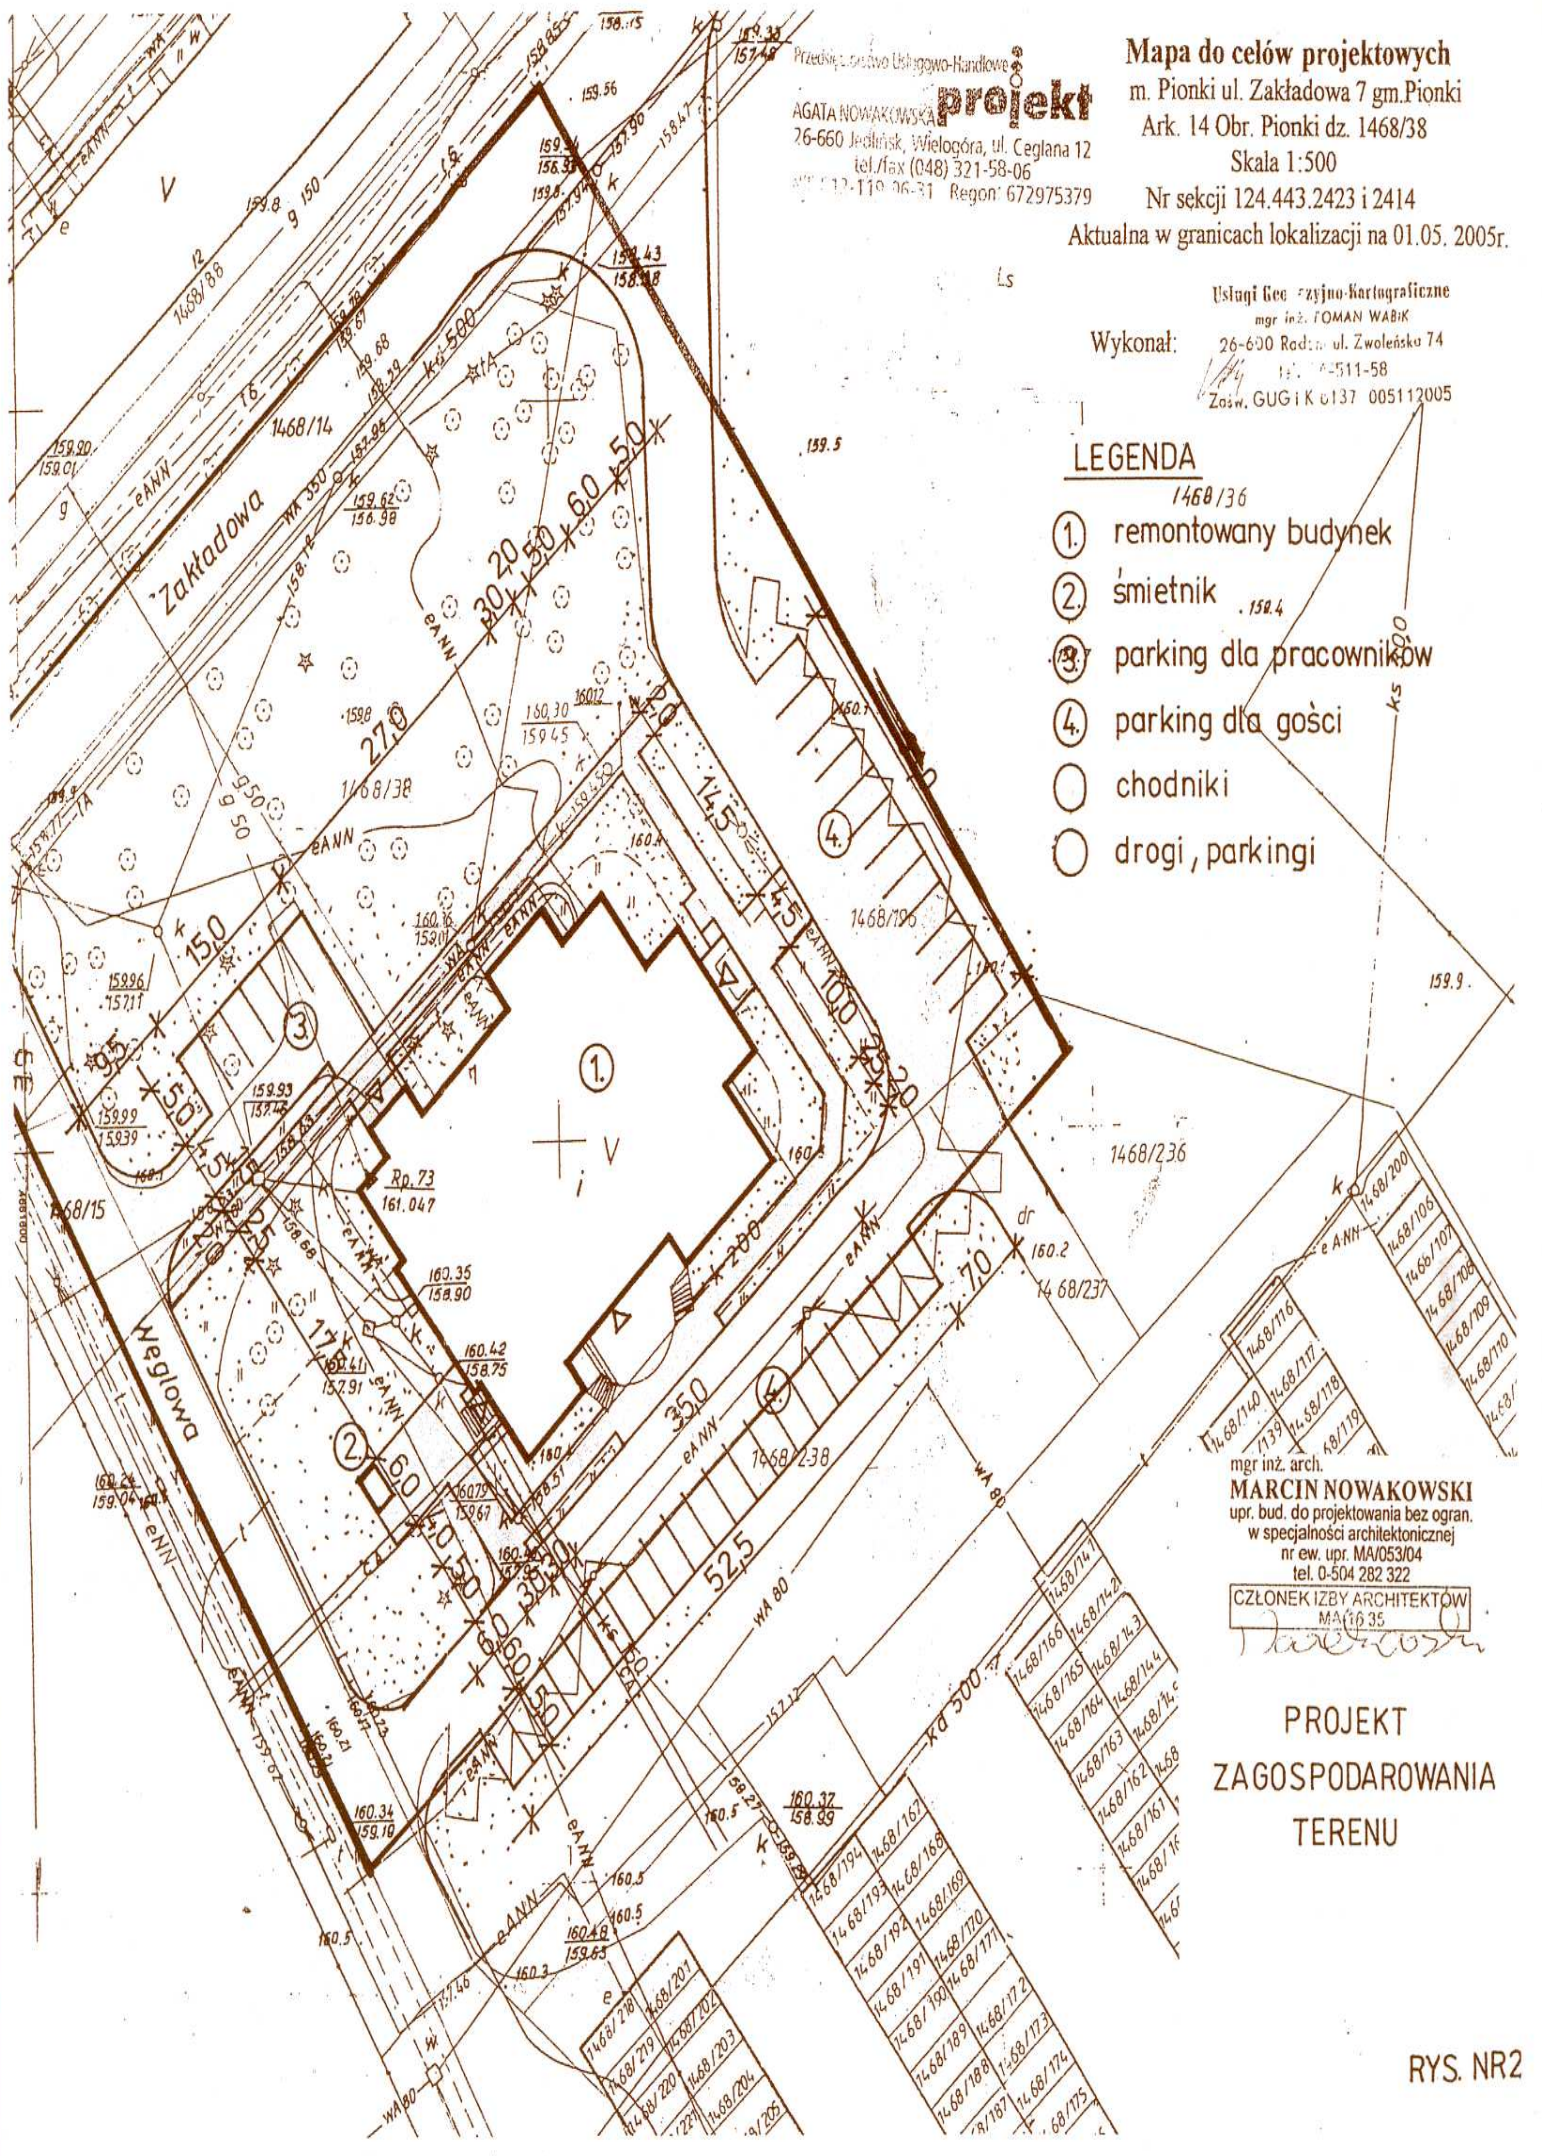

Przedsiębiorstwo Usługowo-Handlowe
projekt
AGATA NOWAKOWSKA
26-600 Jedlink, Wielogóra, ul. Ceglana 12
tel./fax (048) 321-58-06
tel. 12-110-06-31 Regon: 672975379

Mapa do celów projektowych
m. Pionki ul. Zakładowa 7 gm. Pionki
Ark. 14 Obr. Pionki dz. 1468/38
Skala 1:500
Nr sekcji 124.443.2423 i 2414
Aktualna w granicach lokalizacji na 01.05. 2005r.

Usługi Geo- i Kartograficzne
mgr inż. ROMAN WABIK
Wykonał: 26-600 Rodzin. ul. Zwolińska 74
tel. 12-511-58
Zost. GUGIK 0137 005112005

LEGENDA

- 1468/36
- ① remontowany budynek
- ② śmietnik
- ③ parking dla pracowników
- ④ parking dla gości
- chodniki
- drogi, parkingi

mgr inż. arch.
MARCIN NOWAKOWSKI
upr. bud. do projektowania bez ogrn.
w specjalności architektonicznej
nr ew. upr. MAJ053/04
tel. 0-504 282 322
CZŁONEK IZBY ARCHITEKTÓW
MAJ 16 35
Marcin Nowakowski

**PROJEKT
ZAGOSPODAROWANIA
TERENU**